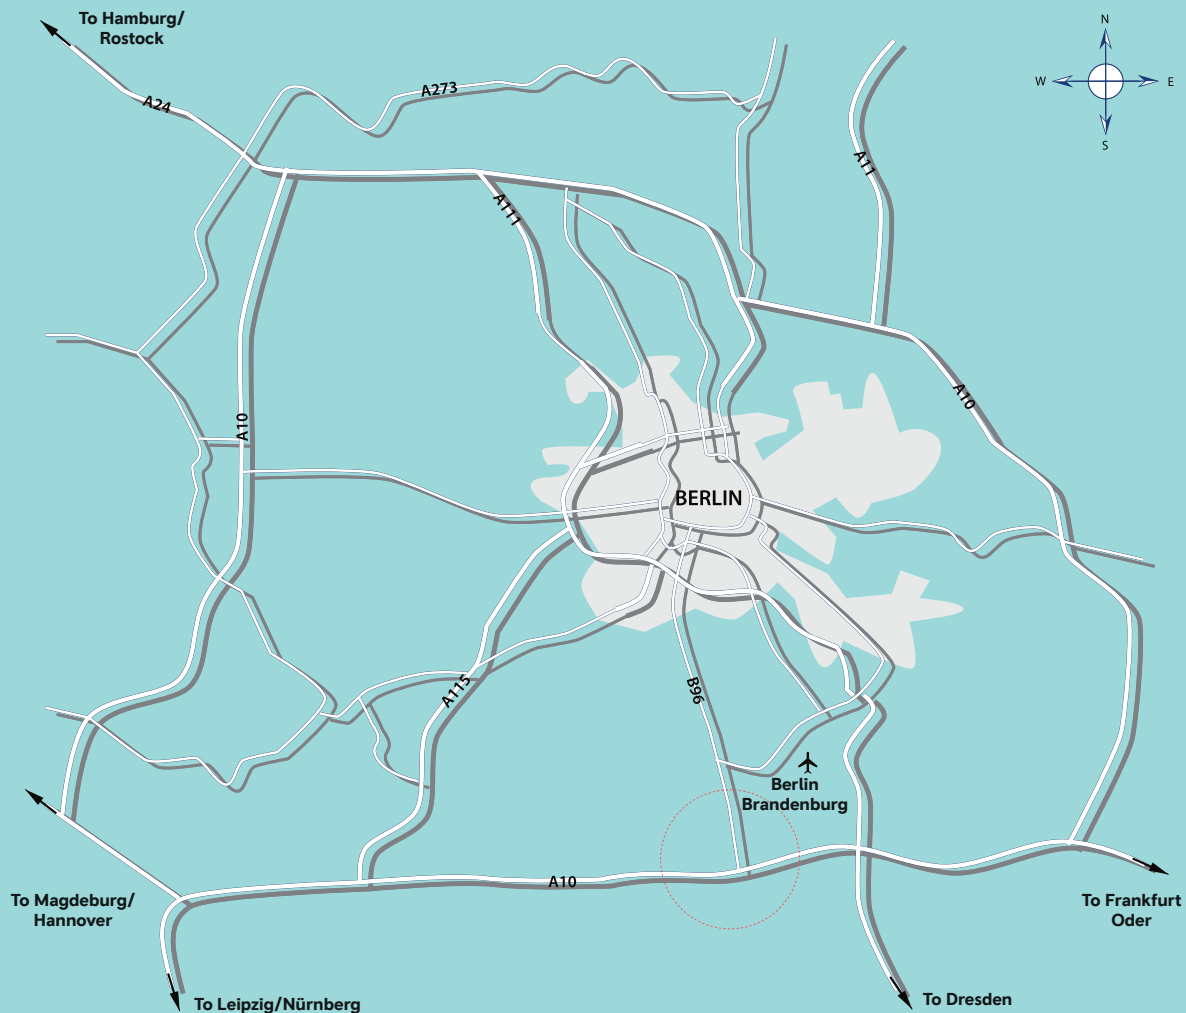

Dahlewitz

Adresse

Rolls-Royce Deutschland Ltd & Co KG
Eschenweg 11, Dahlewitz
15827 Blankenfelde-Mahlow
Deutschland
Phone: +49 33708 6 0
What3Words: ///auferlegt.neujahr.beide

MIT DEM FLUGZEUG

Von Melli-Beese-Ring aus in Richtung A113 fahren. Einen der zwei rechten Fahrstreifen benutzen, um über die Auffahrt Richtung Schönfelder Kreuz/A10/Berliner Ring auf A113 zu fahren. Am Autobahnkreuz 10-Kreuz Schönfelder Kreuz einen der zwei rechten Fahrstreifen benutzen, um den Schildern auf A10 Richtung Magdeburg/Leipzig/Potsdam zu folgen. Bei Ausfahrt 12-Rangsdorf in B96 Richtung Dahlewitz/Bln.-Tempelhof einfädeln. auf B96 Ausfahrt Richtung B.-M.-Dahlewitz/Großbeeren/Dahlewitz/Groß Kienitz nehmen. Nach dem Verlassen der B96 biegen

Sie an der nächsten Ampel nach rechts in Richtung „Gewerbegebiet Dahlewitz“ ab. Am Kreisverkehr nehmen sie die 3. Ausfahrt. Folgen Sie der Straße und nach ca. einem Kilometer erreichen Sie Rolls-Royce Deutschland.

MIT ÖFFENTLICHEN VERKEHRSMITTELN

Der S-Bahnhof Blankenfelde und der Bahnhof Dahlewitz werden durch einen öffentliche Bus (Linie 792) angefahren. Dieser Bus fährt direkt zum Gewerbegebiet Eschenweg und hält am Parkplatz von Rolls-Royce (Dahlewitz, Eschenweg).

Für den aktuellen Fahrplan nutzen Sie bitte den QR-Code oder den nachfolgenden Link:
www.vbb.de