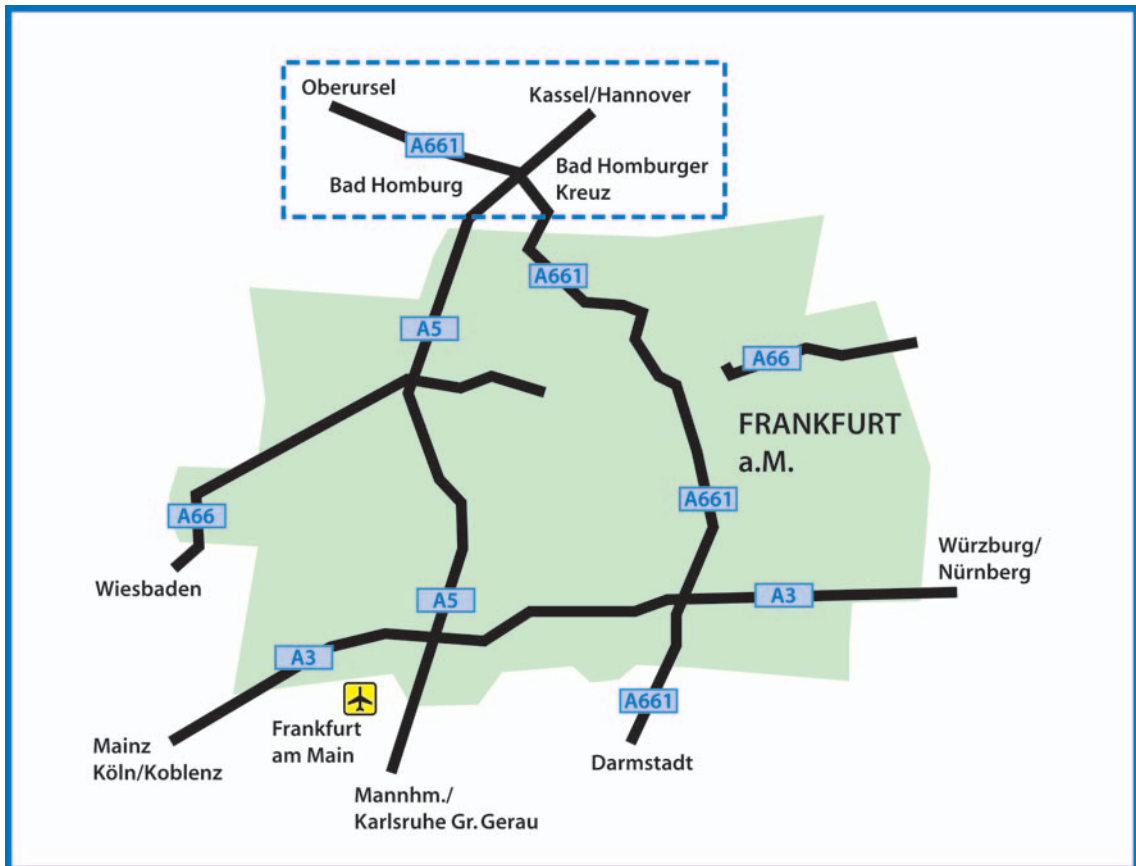

Anfahrtsskizze Oberursel

Map to Oberursel

Rolls-Royce Deutschland Ltd & Co KG, Hohemarkstr. 60-70, 61440 Oberursel